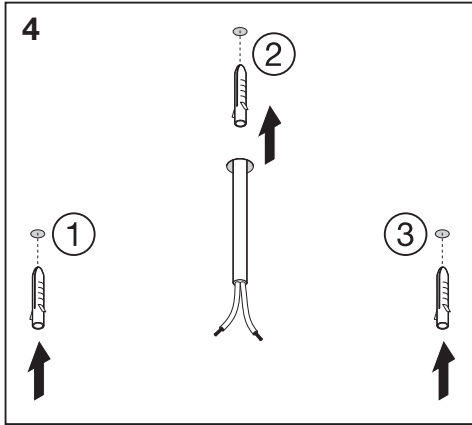

## DOWNLIGHT IP44 FRAME

---

	EAN	Ø x h [mm]
DL IP44 FRAME DN 90 WT	4058075709881	90 x 47
DL IP44 FRAME DN 115 WT	4058075709904	115 x 47
DL IP44 FRAME DN 165 WT	4058075709928	165 x 47
DL IP44 FRAME DN 190 WT	4058075709942	190 x 47
DL IP44 FRAME DN 215 WT	4058075709966	215 x 48