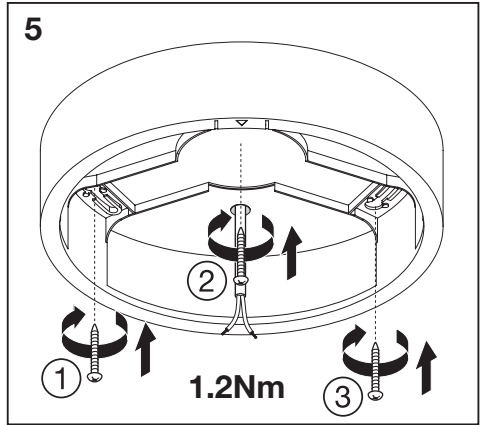

## DOWNLIGHT IP44 FRAME

---

	EAN	Ø x h [mm]
DL IP44 FRAME DN 90 WT	4058075709881	90 x 47
DL IP44 FRAME DN 115 WT	4058075709904	115 x 47
DL IP44 FRAME DN 165 WT	4058075709928	165 x 47
DL IP44 FRAME DN 190 WT	4058075709942	190 x 47
DL IP44 FRAME DN 215 WT	4058075709966	215 x 48