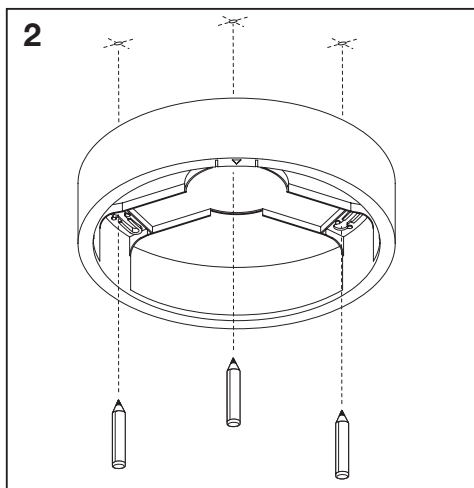

## DOWNLIGHT IP44 FRAME

---

	EAN	Ø x h [mm]
DL IP44 FRAME DN 90 WT	4058075709881	90 x 47
DL IP44 FRAME DN 115 WT	4058075709904	115 x 47
DL IP44 FRAME DN 165 WT	4058075709928	165 x 47
DL IP44 FRAME DN 190 WT	4058075709942	190 x 47
DL IP44 FRAME DN 215 WT	4058075709966	215 x 48