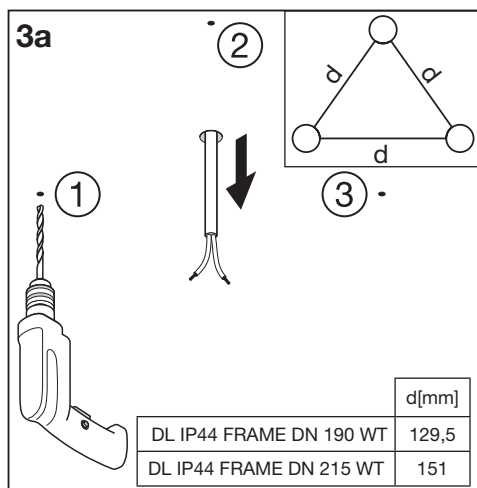

## DOWNLIGHT IP44 FRAME

---

	EAN	Ø x h [mm]
DL IP44 FRAME DN 90 WT	4058075709881	90 x 47
DL IP44 FRAME DN 115 WT	4058075709904	115 x 47
DL IP44 FRAME DN 165 WT	4058075709928	165 x 47
DL IP44 FRAME DN 190 WT	4058075709942	190 x 47
DL IP44 FRAME DN 215 WT	4058075709966	215 x 48