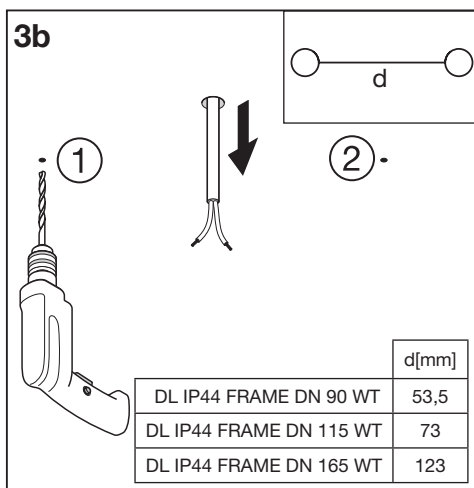

## DOWNLIGHT IP44 FRAME

---

	EAN	Ø x h [mm]
DL IP44 FRAME DN 90 WT	4058075709881	90 x 47
DL IP44 FRAME DN 115 WT	4058075709904	115 x 47
DL IP44 FRAME DN 165 WT	4058075709928	165 x 47
DL IP44 FRAME DN 190 WT	4058075709942	190 x 47
DL IP44 FRAME DN 215 WT	4058075709966	215 x 48