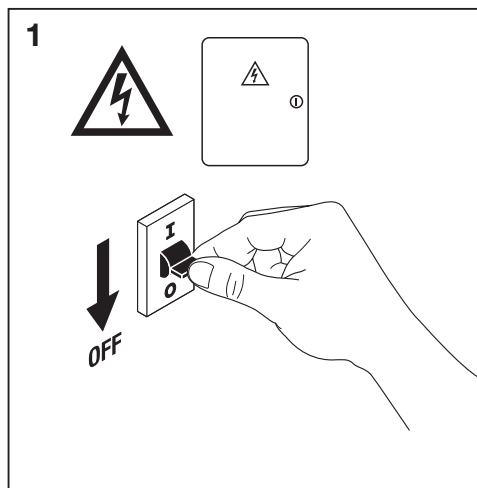

## DOWNLIGHT IP44 FRAME

---

	EAN	Ø x h [mm]
DL IP44 FRAME DN 90 WT	4058075709881	90 x 47
DL IP44 FRAME DN 115 WT	4058075709904	115 x 47
DL IP44 FRAME DN 165 WT	4058075709928	165 x 47
DL IP44 FRAME DN 190 WT	4058075709942	190 x 47
DL IP44 FRAME DN 215 WT	4058075709966	215 x 48