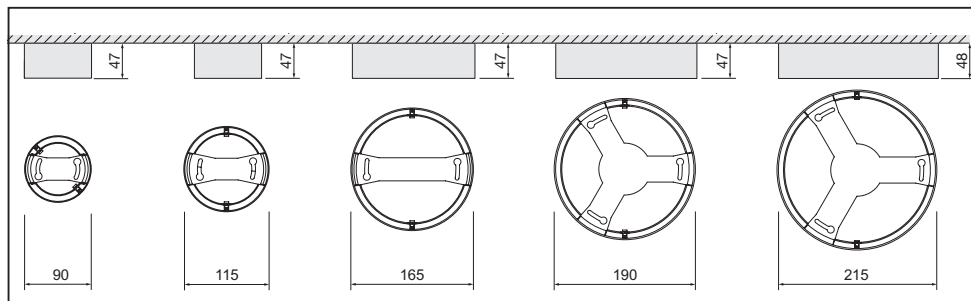

## DOWNLIGHT IP44 FRAME

---

	EAN	Ø x h [mm]
DL IP44 FRAME DN 90 WT	4058075709881	90 x 47
DL IP44 FRAME DN 115 WT	4058075709904	115 x 47
DL IP44 FRAME DN 165 WT	4058075709928	165 x 47
DL IP44 FRAME DN 190 WT	4058075709942	190 x 47
DL IP44 FRAME DN 215 WT	4058075709966	215 x 48