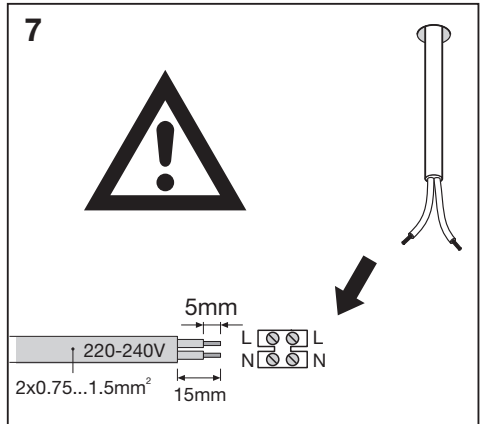

## DOWNLIGHT IP44 FRAME

---

	EAN	Ø x h [mm]
DL IP44 FRAME DN 90 WT	4058075709881	90 x 47
DL IP44 FRAME DN 115 WT	4058075709904	115 x 47
DL IP44 FRAME DN 165 WT	4058075709928	165 x 47
DL IP44 FRAME DN 190 WT	4058075709942	190 x 47
DL IP44 FRAME DN 215 WT	4058075709966	215 x 48