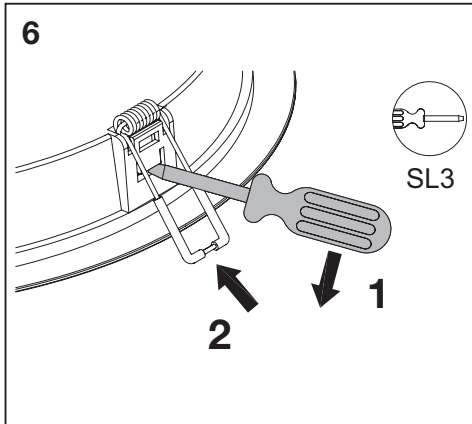

## DOWNLIGHT IP44 FRAME

---

	EAN	Ø x h [mm]
DL IP44 FRAME DN 90 WT	4058075709881	90 x 47
DL IP44 FRAME DN 115 WT	4058075709904	115 x 47
DL IP44 FRAME DN 165 WT	4058075709928	165 x 47
DL IP44 FRAME DN 190 WT	4058075709942	190 x 47
DL IP44 FRAME DN 215 WT	4058075709966	215 x 48