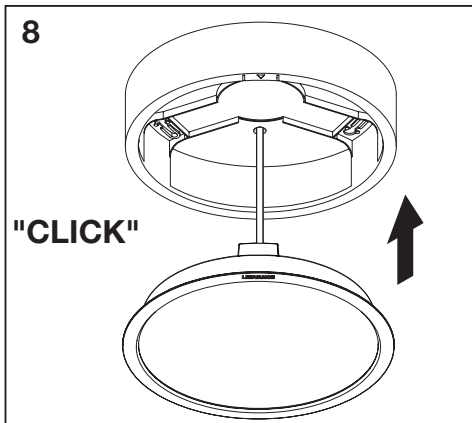

## DOWNLIGHT IP44 FRAME

---

	EAN	Ø x h [mm]
DL IP44 FRAME DN 90 WT	4058075709881	90 x 47
DL IP44 FRAME DN 115 WT	4058075709904	115 x 47
DL IP44 FRAME DN 165 WT	4058075709928	165 x 47
DL IP44 FRAME DN 190 WT	4058075709942	190 x 47
DL IP44 FRAME DN 215 WT	4058075709966	215 x 48