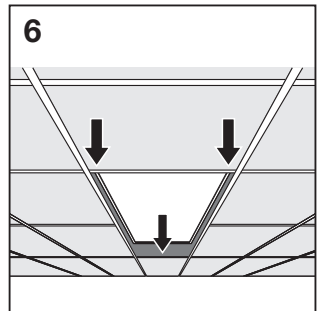

	EAN	K	IP	IK	◊	R _a	° (°C)	PF	👤
PL COMP 1200X600 V 53W 840 U19	4099854017643	4000	40/20	02	90°	> 80	-10...+45	> 0.9	4.0 kg
PL COMP 1200X600 V 53W 840 U19 DALI	4099854017704	4000	40/20	02	90°	> 80	-10...+45	> 0.9	4.0 kg
PL COMP 1200X600 V 53W 840	4099854113680	4000	40/20	02	120°	> 80	-10...+50	> 0.9	3.5 kg
PL COMP 1200X600 V 53W 840 DALI	4099854113703	4000	40/20	02	120°	> 80	-10...+50	> 0.9	3.5 kg