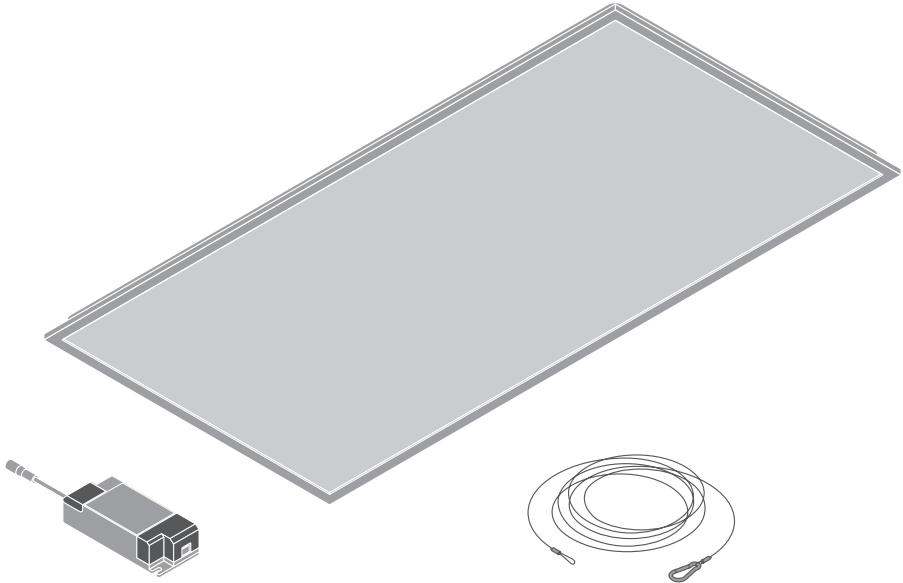

PANEL COMPACT 1200x600

	EAN	lxwxh [mm]	W	EM W* (230V DC)	VAC	Hz	lm	lm/W	EM lm* (230V DC)
PL COMP 1200X600 V 53W 840 U19	4099854017643	1195x595x34	53	-	220-240V	50/60	5830	110	-
PL COMP 1200X600 V 53W 840 U19 DALI	4099854017704	1195x595x34	53	8	220-240V	0/50/60	5830	110	700
PL COMP 1200X600 V 53W 840	4099854113680	1195x595x34	53	-	220-240V	50/60	5830	110	-
PL COMP 1200X600 V 53W 840 DALI	4099854113703	1195x595x34	53	8	220-240V	0/50/60	5830	110	700

	EAN	K	IP	IK	◊	R _a	° (°C)	PF	👤
PL COMP 1200X600 V 53W 840 U19	4099854017643	4000	40/20	02	90°	> 80	-10...+45	> 0.9	4.0 kg
PL COMP 1200X600 V 53W 840 U19 DALI	4099854017704	4000	40/20	02	90°	> 80	-10...+45	> 0.9	4.0 kg
PL COMP 1200X600 V 53W 840	4099854113680	4000	40/20	02	120°	> 80	-10...+50	> 0.9	3.5 kg
PL COMP 1200X600 V 53W 840 DALI	4099854113703	4000	40/20	02	120°	> 80	-10...+50	> 0.9	3.5 kg