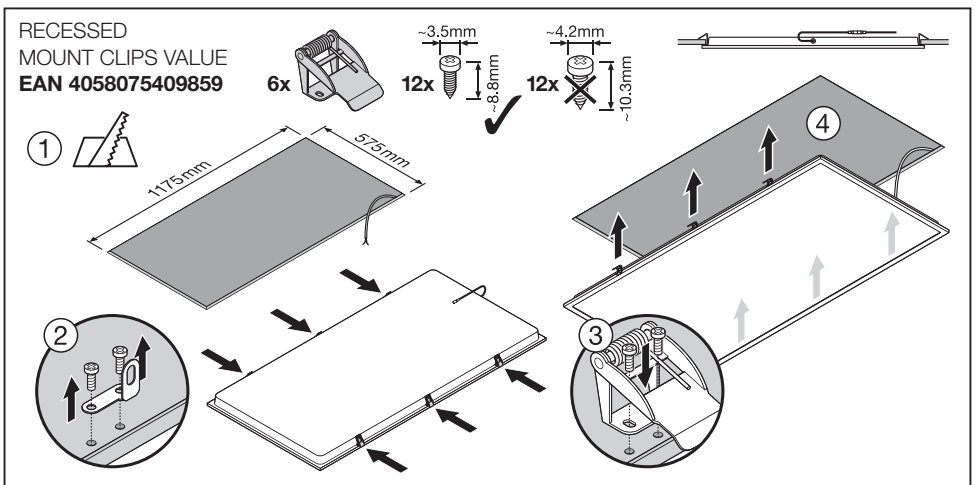

PANEL COMPACT 1200x600

	EAN	lxwxh [mm]	W	EM W* (230V DC)	VAC	Hz	lm	lm/W	EM lm* (230V DC)
PL COMP 1200X600 V 53W 840 U19	4099854017643	1195x595x34	53	-	220-240V	50/60	5830	110	-
PL COMP 1200X600 V 53W 840 U19 DALI	4099854017704	1195x595x34	53	8	220-240V	0/50/60	5830	110	700
PL COMP 1200X600 V 53W 840	4099854113680	1195x595x34	53	-	220-240V	50/60	5830	110	-
PL COMP 1200X600 V 53W 840 DALI	4099854113703	1195x595x34	53	8	220-240V	0/50/60	5830	110	700

	EAN	K	IP	IK	◊	R _a	° (°C)	PF	👤
PL COMP 1200X600 V 53W 840 U19	4099854017643	4000	40/20	02	90°	> 80	-10...+45	> 0.9	4.0 kg
PL COMP 1200X600 V 53W 840 U19 DALI	4099854017704	4000	40/20	02	90°	> 80	-10...+45	> 0.9	4.0 kg
PL COMP 1200X600 V 53W 840	4099854113680	4000	40/20	02	120°	> 80	-10...+50	> 0.9	3.5 kg
PL COMP 1200X600 V 53W 840 DALI	4099854113703	4000	40/20	02	120°	> 80	-10...+50	> 0.9	3.5 kg

CONNECTOR BOX 5POLE L/N 4X

EAN 4058075473010

CONNECTOR BOX 5POLE L/N/PE/D+/D- 4X

EAN 4058075473034

	1x 2x 3x ... nx	C10A	B16A	C16A	DALI	IOUT [mA]	DIM
PL COMP 1200X600 V 53W 840		n=34	n=55	n=55	-	1150	
PL COMP 1200X600 V 53W 840 DALI		n=34	n=55	n=55	OSRAM OTI DALI 50/220-240/1A4 NFC	1150	