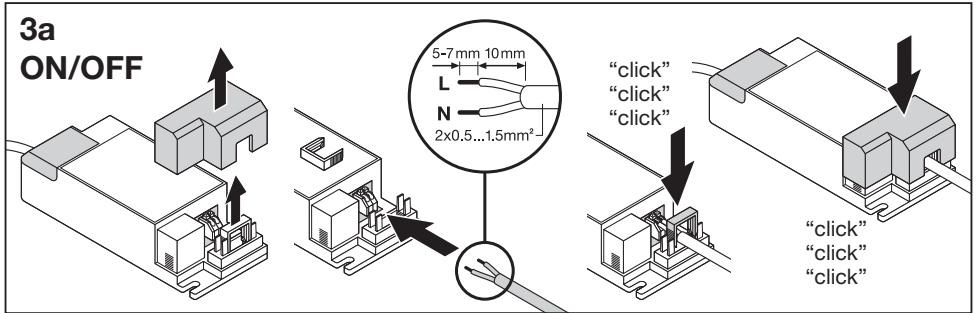

	EAN	K	IP	IK	◊	R _a	° (°C)	PF	👤
PL COMP 1200X600 V 53W 840 U19	4099854017643	4000	40/20	02	90°	> 80	-10...+45	> 0.9	4.0 kg
PL COMP 1200X600 V 53W 840 U19 DALI	4099854017704	4000	40/20	02	90°	> 80	-10...+45	> 0.9	4.0 kg
PL COMP 1200X600 V 53W 840	4099854113680	4000	40/20	02	120°	> 80	-10...+50	> 0.9	3.5 kg
PL COMP 1200X600 V 53W 840 DALI	4099854113703	4000	40/20	02	120°	> 80	-10...+50	> 0.9	3.5 kg