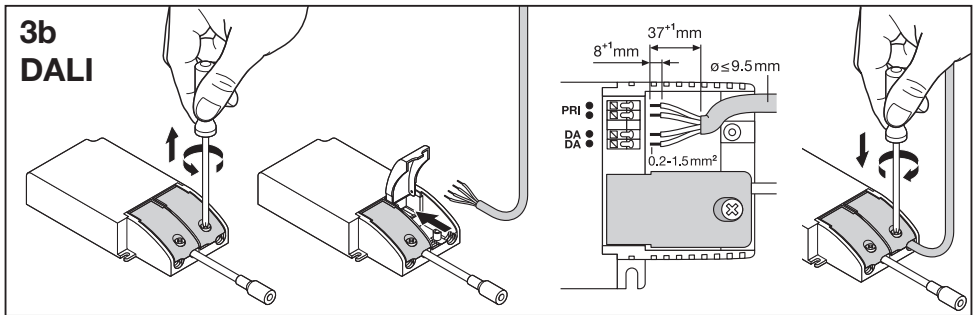

	EAN	K	IP	IK	◊	R _a	° (°C)	PF	👤
PL COMP 1200X600 V 53W 840 U19	4099854017643	4000	40/20	02	90°	> 80	-10...+45	> 0.9	4.0 kg
PL COMP 1200X600 V 53W 840 U19 DALI	4099854017704	4000	40/20	02	90°	> 80	-10...+45	> 0.9	4.0 kg
PL COMP 1200X600 V 53W 840	4099854113680	4000	40/20	02	120°	> 80	-10...+50	> 0.9	3.5 kg
PL COMP 1200X600 V 53W 840 DALI	4099854113703	4000	40/20	02	120°	> 80	-10...+50	> 0.9	3.5 kg