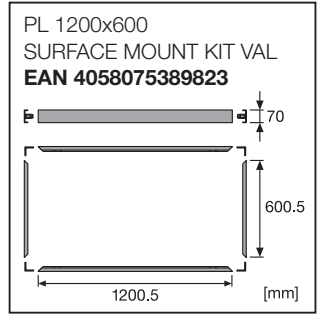

PANEL COMPACT 1200x600

	EAN	lxwxh [mm]	W	EM W* (230V DC)	VAC	Hz	lm	lm/W	EM lm* (230V DC)
PL COMP 1200X600 V 53W 840 U19	4099854017643	1195x595x34	53	-	220-240V	50/60	5830	110	-
PL COMP 1200X600 V 53W 840 U19 DALI	4099854017704	1195x595x34	53	8	220-240V	0/50/60	5830	110	700
PL COMP 1200X600 V 53W 840	4099854113680	1195x595x34	53	-	220-240V	50/60	5830	110	-
PL COMP 1200X600 V 53W 840 DALI	4099854113703	1195x595x34	53	8	220-240V	0/50/60	5830	110	700

	EAN	K	IP	IK	◊	R _a	° (°C)	PF	👤
PL COMP 1200X600 V 53W 840 U19	4099854017643	4000	40/20	02	90°	> 80	-10...+45	> 0.9	4.0 kg
PL COMP 1200X600 V 53W 840 U19 DALI	4099854017704	4000	40/20	02	90°	> 80	-10...+45	> 0.9	4.0 kg
PL COMP 1200X600 V 53W 840	4099854113680	4000	40/20	02	120°	> 80	-10...+50	> 0.9	3.5 kg
PL COMP 1200X600 V 53W 840 DALI	4099854113703	4000	40/20	02	120°	> 80	-10...+50	> 0.9	3.5 kg

CONNECTOR BOX 5POLE L/N 4X

EAN 4058075473010

CONNECTOR BOX 5POLE L/N/PE/D+/D- 4X

EAN 4058075473034

	1x 2x 3x ... nx	C10A	B16A	C16A	DALI	IOUT [mA]	DIM
PL COMP 1200X600 V 53W 840		n=34	n=55	n=55	-	1150	
PL COMP 1200X600 V 53W 840 DALI		n=34	n=55	n=55	OSRAM OTI DALI 50/220-240/1A4 NFC	1150	