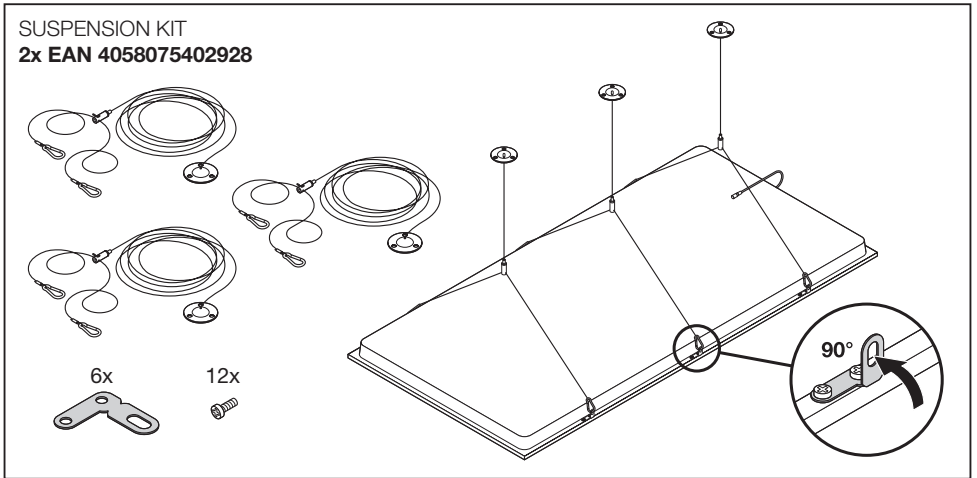

	EAN	K	IP	IK	◊	R _a	° (°C)	PF	👤
PL COMP 1200X600 V 53W 840 U19	4099854017643	4000	40/20	02	90°	> 80	-10...+45	> 0.9	4.0 kg
PL COMP 1200X600 V 53W 840 U19 DALI	4099854017704	4000	40/20	02	90°	> 80	-10...+45	> 0.9	4.0 kg
PL COMP 1200X600 V 53W 840	4099854113680	4000	40/20	02	120°	> 80	-10...+50	> 0.9	3.5 kg
PL COMP 1200X600 V 53W 840 DALI	4099854113703	4000	40/20	02	120°	> 80	-10...+50	> 0.9	3.5 kg