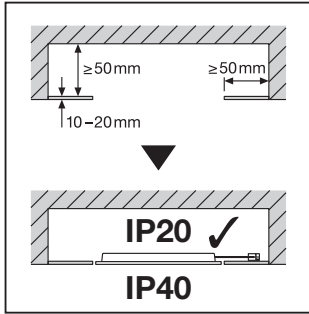

PANEL COMPACT 1200x600

	EAN	lxwxh [mm]	W	EM W* (230V DC)	VAC	Hz	lm	lm/W	EM lm* (230V DC)
PL COMP 1200X600 V 53W 840 U19	4099854017643	1195x595x34	53	-	220-240V	50/60	5830	110	-
PL COMP 1200X600 V 53W 840 U19 DALI	4099854017704	1195x595x34	53	8	220-240V	0/50/60	5830	110	700
PL COMP 1200X600 V 53W 840	4099854113680	1195x595x34	53	-	220-240V	50/60	5830	110	-
PL COMP 1200X600 V 53W 840 DALI	4099854113703	1195x595x34	53	8	220-240V	0/50/60	5830	110	700

	EAN	K	IP	IK	◊	R _a	° (°C)	PF	👤
PL COMP 1200X600 V 53W 840 U19	4099854017643	4000	40/20	02	90°	> 80	-10...+45	> 0.9	4.0 kg
PL COMP 1200X600 V 53W 840 U19 DALI	4099854017704	4000	40/20	02	90°	> 80	-10...+45	> 0.9	4.0 kg
PL COMP 1200X600 V 53W 840	4099854113680	4000	40/20	02	120°	> 80	-10...+50	> 0.9	3.5 kg
PL COMP 1200X600 V 53W 840 DALI	4099854113703	4000	40/20	02	120°	> 80	-10...+50	> 0.9	3.5 kg

CONNECTOR BOX 5POLE L/N 4X

EAN 4058075473010

CONNECTOR BOX 5POLE L/N/PE/D+/D- 4X

EAN 4058075473034

	1x 2x 3x ... nx	C10A	B16A	C16A	DALI	IOUT [mA]	DIM
PL COMP 1200X600 V 53W 840		n=34	n=55	n=55	-	1150	
PL COMP 1200X600 V 53W 840 DALI		n=34	n=55	n=55	OSRAM OTI DALI 50/220-240/1A4 NFC	1150	