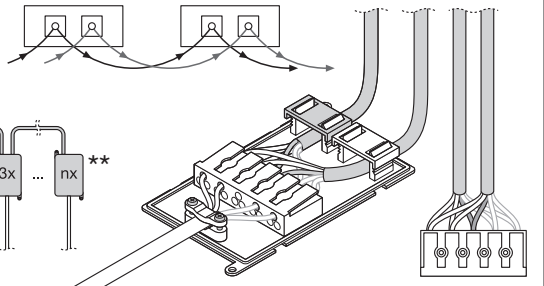

CONNECTOR BOX 5POLE L/N/PE/D+/D- 4X

EAN 4058075473034

	1x 2x 3x ... nx	C10A	B16A	C16A	DALI	IOUT [mA]	DIM
PL COMP 1200X600 V 53W 840		n=34	n=55	n=55	-	1150	
PL COMP 1200X600 V 53W 840 DALI		n=34	n=55	n=55	OSRAM OTI DALI 50/220-240/1A4 NFC	1150