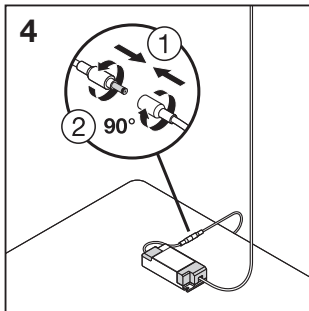

	EAN	K	IP	IK	◊	R _a	° (°C)	PF	👤
PL COMP 1200X600 V 53W 840 U19	4099854017643	4000	40/20	02	90°	> 80	-10...+45	> 0.9	4.0 kg
PL COMP 1200X600 V 53W 840 U19 DALI	4099854017704	4000	40/20	02	90°	> 80	-10...+45	> 0.9	4.0 kg
PL COMP 1200X600 V 53W 840	4099854113680	4000	40/20	02	120°	> 80	-10...+50	> 0.9	3.5 kg
PL COMP 1200X600 V 53W 840 DALI	4099854113703	4000	40/20	02	120°	> 80	-10...+50	> 0.9	3.5 kg